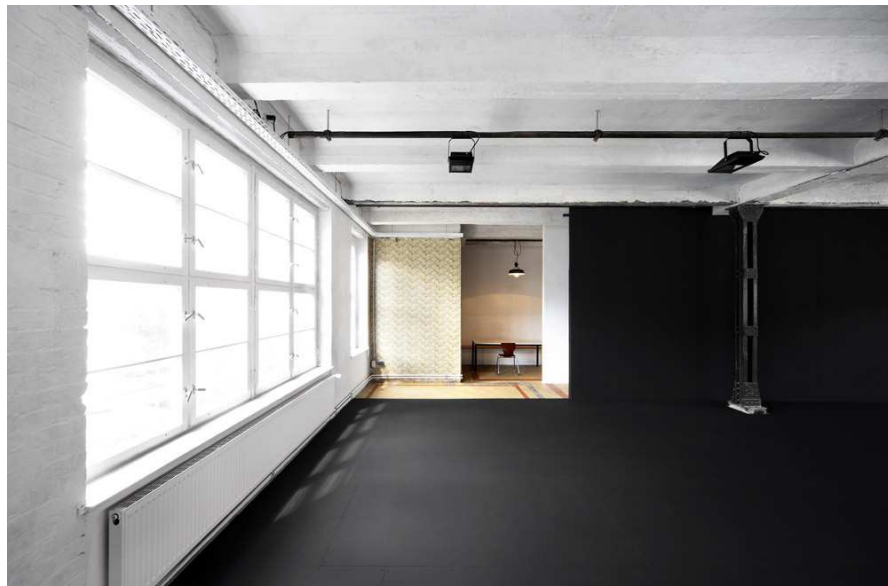

## Informationen zum Studio P

Gesamtfläche	250 m <sup>2</sup>
Arbeitsfläche	155 m <sup>2</sup> Schwingboden (schwarz) auch für Tanz geeignet
Deckenhöhe	3,50 m
Räume	1 x Aufenthaltsraum, 1 x Küche mit Küchenzeile, 1 x Umkleieraum, Dusche, WC
Licht	12 x HQLs, Lichttraverse über der gesamten Arbeitsfläche
Sound	2 x Subwoover, 4 Boxen, mit Anschluss für PC, MP3-Player
Strom	2 x Starkstromanschluss à 32 A, großzügige Steckdosenverteilung im Raum
Parkmöglichkeiten	im Hof zum Be- und Entladen, ausreichend Parkfläche im unmittelbaren Umfeld

Foto 1 – Bühnenraum / Blick aus Süd-Ost

Foto 2 – Bühnenraum / Westseite

Foto 3 Bühnenraum / Blick aus Nord-West

Foto 4 – Küche Anschnitt

Foto 5 – WC