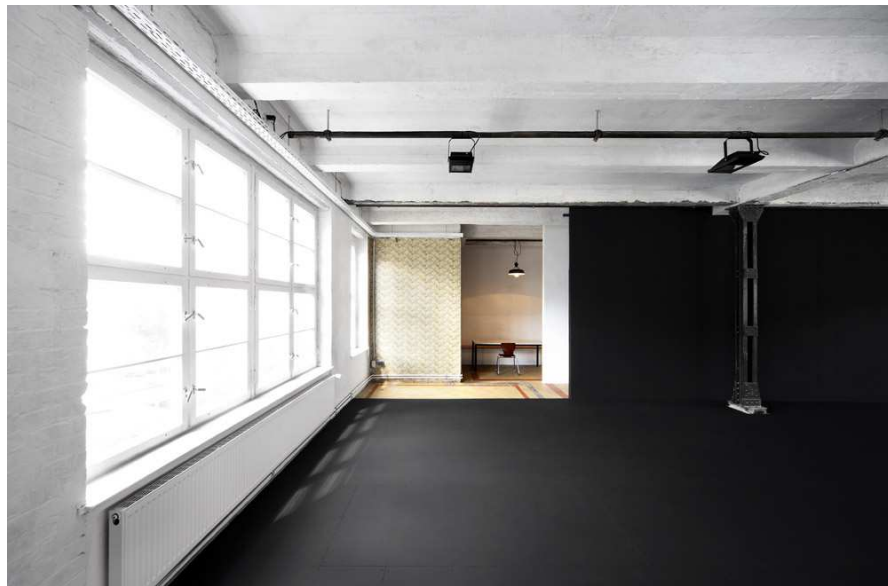

Informationen zum Studio P

Gesamtfläche	250 m ²
Arbeitsfläche	155 m ² Schwingboden (schwarz) auch für Tanz geeignet
Deckenhöhe	3,50 m
Räume	1 x Aufenthaltsraum, 1 x Küche mit Küchenzeile, 1 x Umkleieraum, Dusche, WC
Licht	12 x HQLs, Lichttraverse über der gesamten Arbeitsfläche
Sound	2 x Subwoover, 4 Boxen, mit Anschluss für PC, MP3-Player
Strom	2 x Starkstromanschluss à 32 A, großzügige Steckdosenverteilung im Raum
Parkmöglichkeiten	im Hof zum Be- und Entladen, ausreichend Parkfläche im unmittelbaren Umfeld

Foto 1 – Bühnenraum / Blick aus Süd-Ost

Foto 2 – Bühnenraum / Westseite

Foto 3 Bühnenraum / Blick aus Nord-West

Foto 4 – Küche Anschnitt

Foto 5 – WC